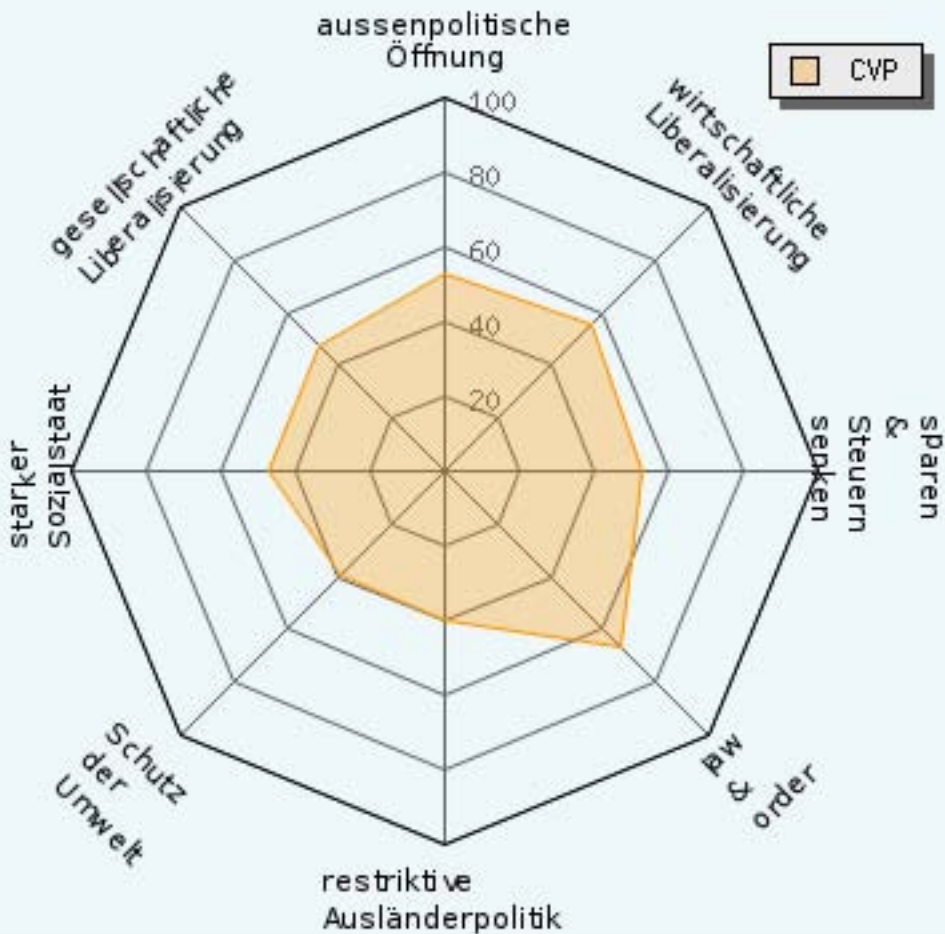

CVP

EVP

FDP

GPS

SPS