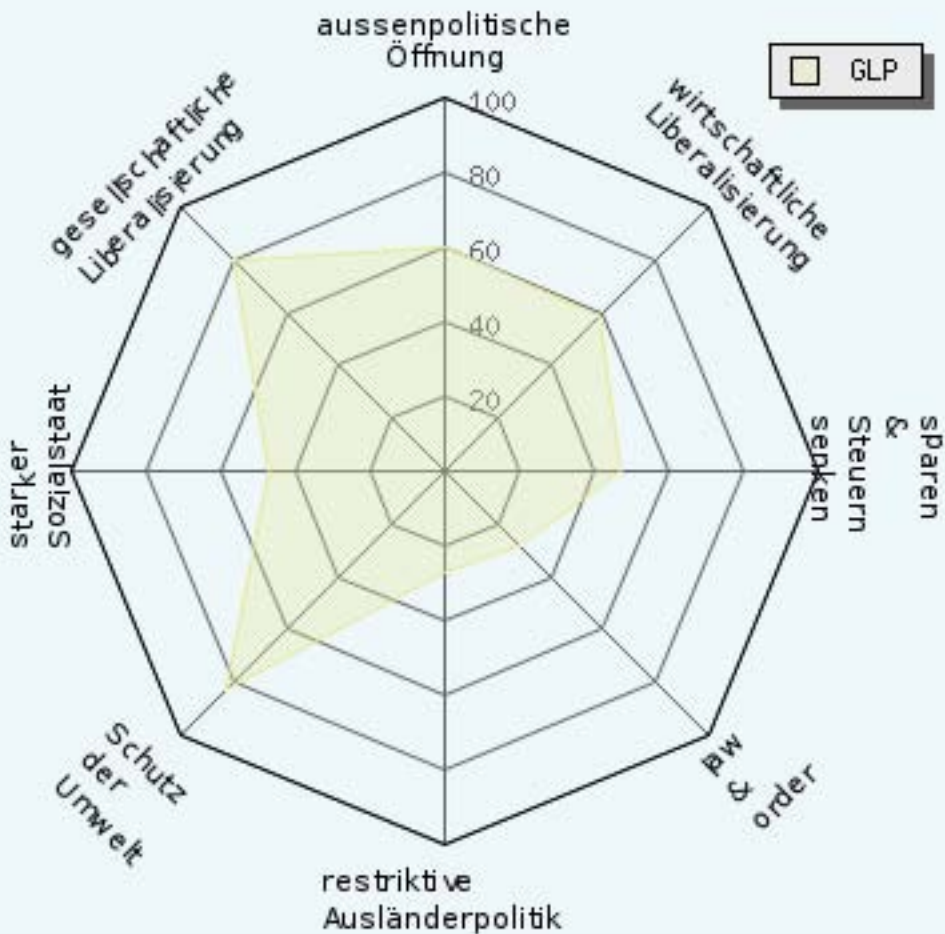

CVP

EVP

FDP

GPS

SPS